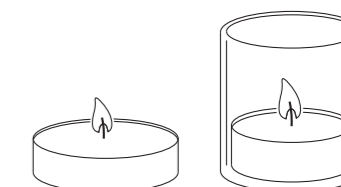

GROWDROP M & L: GEZWART STAAL

GROWDROP M & L: ROESTVRIJ STAAL

GROWDROP M & L: CORTENSTAAL
GROWDROP L: GEZWART STAAL

Growdrop specificaties

Afmetingen en gewicht

Growdrop M	Hoogte	15 cm
	Diameter	10 cm
	Gewicht	0.6 kg
Growdrop L	Hoogte	22 cm
	Diameter	15 cm
	Gewicht	1.35 kg

GROWDROP M: GEZWART STAAL

Geschikt voor

Growdrop M

Uitsparing diameter
Geschikt voor

43 mm
Theelicht 39 mm

Growdrop L

Uitsparing diameter
Geschikt voor

65 mm
XL theelicht 58 mm
Glazen windlicht