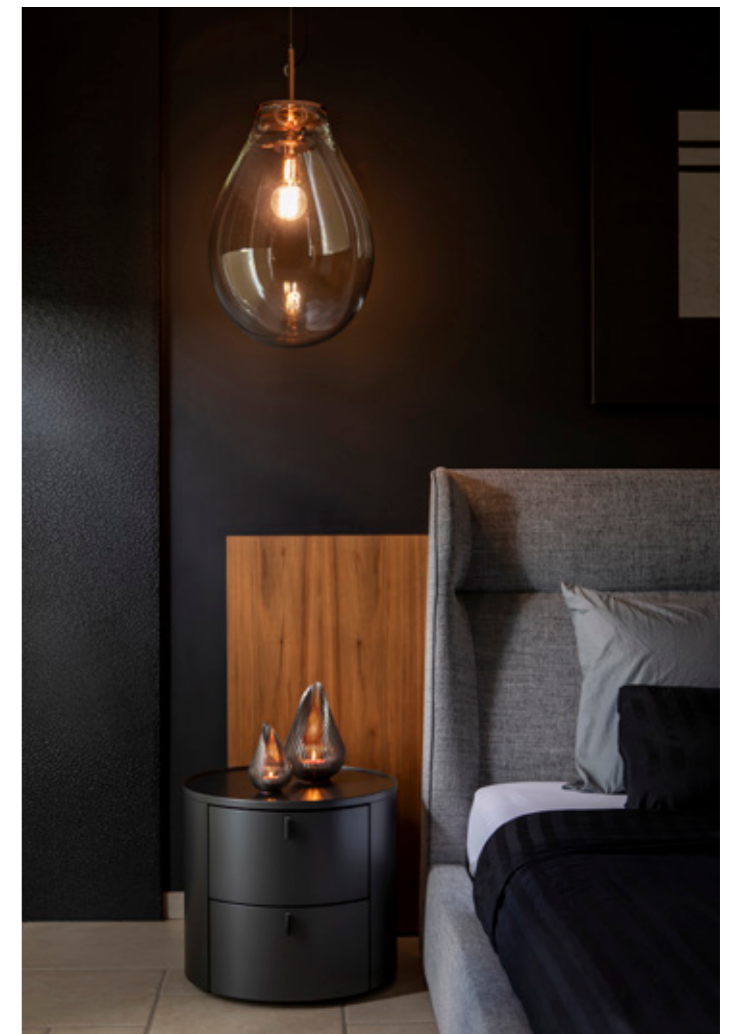

Design

De Glowbus® Growdrop brengt de sfeer van de Dewdrop binnen in je interieur. Zijn tijdloos design en handgemaakte details maken hem een blikvanger van formaat.

De Glowbus® Growdrop is verkrijgbaar in 2 maten. Apart of in een compositie van meerdere stuks, gezelligheid gegarandeerd. Zijn lichtspel zorgt meteen voor een unieke sfeer waarbij je kan wegdromen.

GROWDROP M & L: ROESTVRIJ STAAL