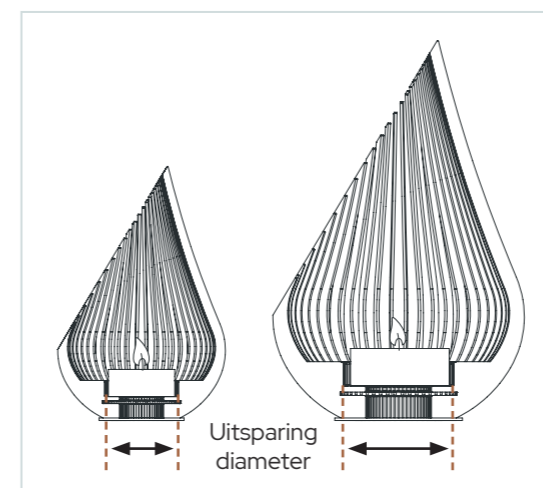

GROWDROP L: ROESTVRIJ STAAL GROWDROP M: GEZWART STAAL

Theelicht of windlicht

De cirkelvormige uitsparing binnenin de Glowbus® Growdrop is voorzien volgens de gestandaardiseerde maten van een theelicht of xl theelicht. De Growdrop M biedt plaats aan een theelicht van 39 mm, terwijl de Growdrop L gebruikt kan worden met een xl theelicht van 58 mm of een glazen windlicht van dezelfde afmeting.

GROWDROP M & L: GEZWART STAAL

GROWDROP M & L: ROESTVRIJ STAAL

GROWDROP M & L: CORTENSTAAL
GROWDROP L: GEZWART STAAL

Growdrop specificaties

Afmetingen en gewicht

Growdrop M	Hoogte	15 cm
	Diameter	10 cm
	Gewicht	0.6 kg
Growdrop L	Hoogte	22 cm
	Diameter	15 cm
	Gewicht	1.35 kg

GROWDROP M: GEZWART STAAL

Geschikt voor

Growdrop M

Uitsparing diameter
Geschikt voor

43 mm
Theelicht 39 mm

Growdrop L

Uitsparing diameter
Geschikt voor

65 mm
XL theelicht 58 mm
Glazen windlicht