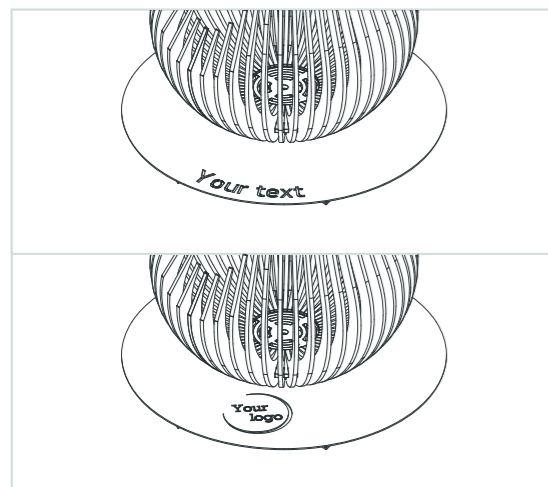

DEWDROP M

Dewdrop specificaties

Afmetingen en gewicht

Dewdrop M	Hoogte	100 cm
	Diameter	65 cm
	Gewicht	150 kg
Dewdrop L	Hoogte	120 cm
	Diameter	80 cm
	Gewicht	220 kg
Dewdrop XL	Hoogte	150 cm
	Diameter	100 cm
	Gewicht	425 kg

Optimale zitzone

 Grondmaat asplaat		
Dewdrop M	80 x 80 cm	
Dewdrop L	100 x 100 cm	
Dewdrop XL	120 x 120 cm	
 Grondmaat aanbevolen zitzone		
Dewdrop M	1 - 5 pers.	250 x 250 cm
Dewdrop L	4 - 12 pers.	300 x 300 cm
Dewdrop XL	8 - 25 pers.	400 x 400 cm