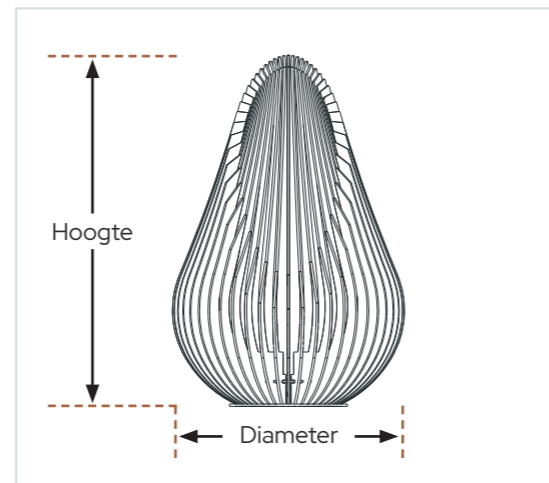

GROWDROP L: ROESTVRIJ STAAL GROWDROP M: GEZWART STAAL

Theelicht of windlicht

De cirkelvormige uitsparing binnenin de Glowbus® Growdrop is voorzien volgens de gestandaardiseerde maten van een theelicht of xl theelicht. De Growdrop M biedt plaats aan een theelicht van 39 mm, terwijl de Growdrop L gebruikt kan worden met een xl theelicht van 58 mm of een glazen windlicht van dezelfde afmeting.

GROWDROP M & L: GEZWART STAAL

GROWDROP M & L: ROESTVRIJ STAAL

GROWDROP M & L: CORTENSTAAL
GROWDROP L: GEZWART STAAL

Growdrop specificaties

Afmetingen en gewicht

Growdrop M	Hoogte	15 cm
	Diameter	10 cm
	Gewicht	0.6 kg
Growdrop L	Hoogte	22 cm
	Diameter	15 cm
	Gewicht	1.35 kg

GROWDROP M: GEZWART STAAL

Geschikt voor

Growdrop M

Uitsparing diameter
Geschikt voor

43 mm
Theelicht 39 mm

Growdrop L

Uitsparing diameter
Geschikt voor

65 mm
XL theelicht 58 mm
Glazen windlicht