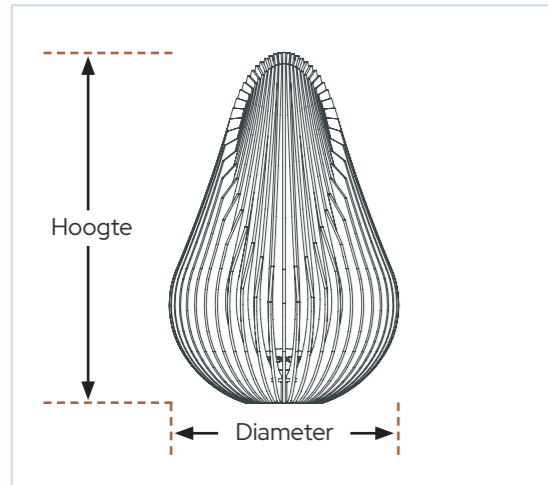

Weerbestendigheid

De Glowbus® Dewdrop is perfect gewapend tegen de meest extreme natuurelementen. Temperaturen van -1.000°C tot 1.000°C zijn geen enkel probleem en dankzij zijn robuuste vorm en gewicht kan hij perfect tegen rukwinden tot 200 km/u.

DEWDROP M

Dewdrop specificaties

Afmetingen en gewicht

Dewdrop M	Hoogte	100 cm
	Diameter	65 cm
	Gewicht	150 kg
Dewdrop L	Hoogte	120 cm
	Diameter	80 cm
	Gewicht	220 kg
Dewdrop XL	Hoogte	150 cm
	Diameter	100 cm
	Gewicht	425 kg

Optimale zitzone

 Grondmaat asplaat		
Dewdrop M	80 x 80 cm	
Dewdrop L	100 x 100 cm	
Dewdrop XL	120 x 120 cm	
 Grondmaat aanbevolen zitzone		
Dewdrop M	1 - 5 pers.	250 x 250 cm
Dewdrop L	4 - 12 pers.	300 x 300 cm
Dewdrop XL	8 - 25 pers.	400 x 400 cm