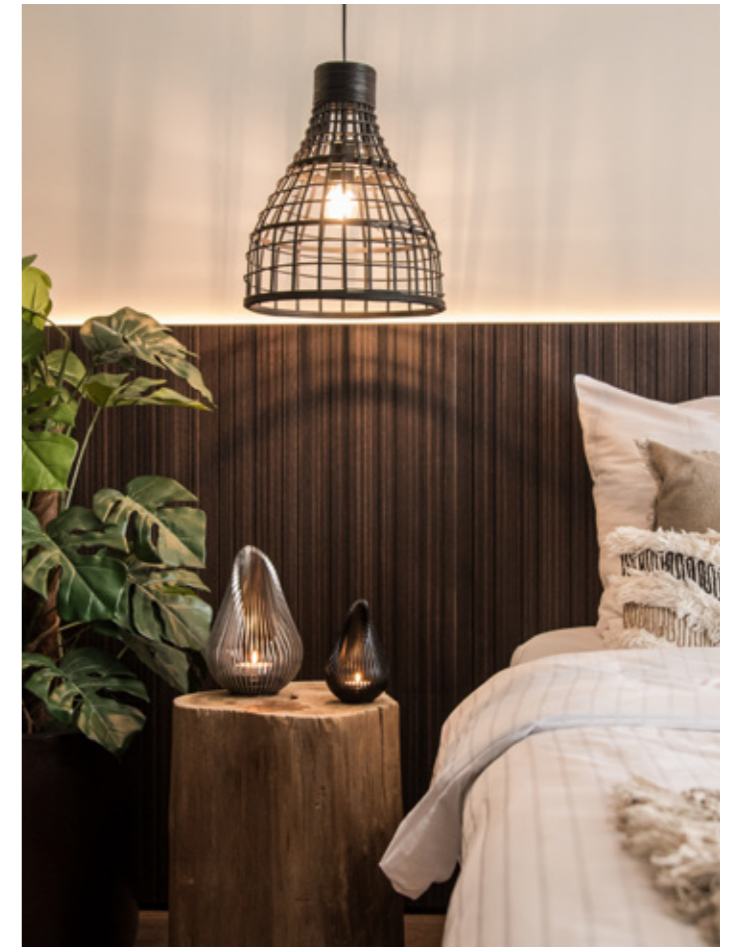

GROWDROP L: ROESTVRIJ STAAL GROWDROP M: GEZWART STAAL

Theelicht of windlicht

De cirkelvormige uitsparing binnenin de Glowbus® Growdrop is voorzien volgens de gestandaardiseerde maten van een theelicht of xl theelicht. De Growdrop M biedt plaats aan een theelicht van 39 mm, terwijl de Growdrop L gebruikt kan worden met een xl theelicht van 58 mm of een glazen windlicht van dezelfde afmeting.