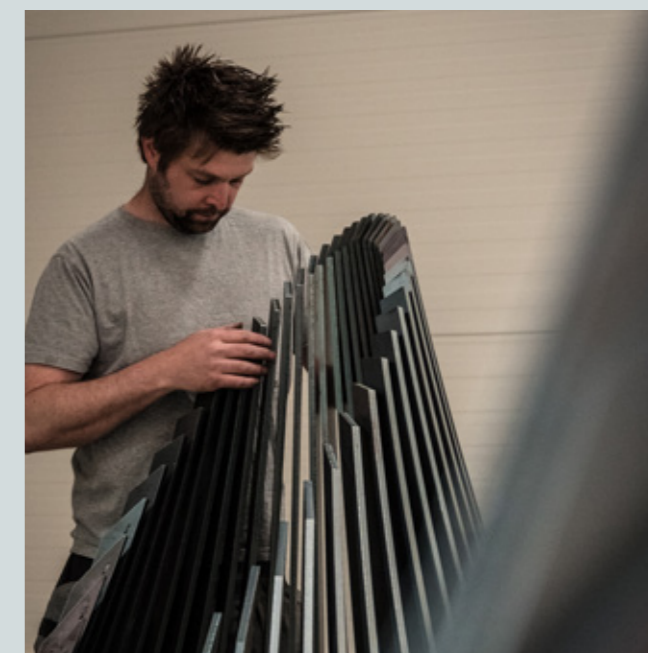

We kiezen resoluut voor de duurzaamste materialen. Enkel zo kunnen we de langst mogelijke levensduur van onze collectie garanderen. We willen dat je onbezorgd kan genieten van jouw Glowbus®.

Gedoe met doorroesten, vuurkorven die uit elkaar vallen of die je om de zoveel jaar moet vervangen, daar doen we niet aan mee. Onze keuze voor cortenstaal zorgt voor een 8x langere levensduur tegenover gewoon staal. Zo minimaliseren we ons aandeel in de wegwerpmaatschappij.