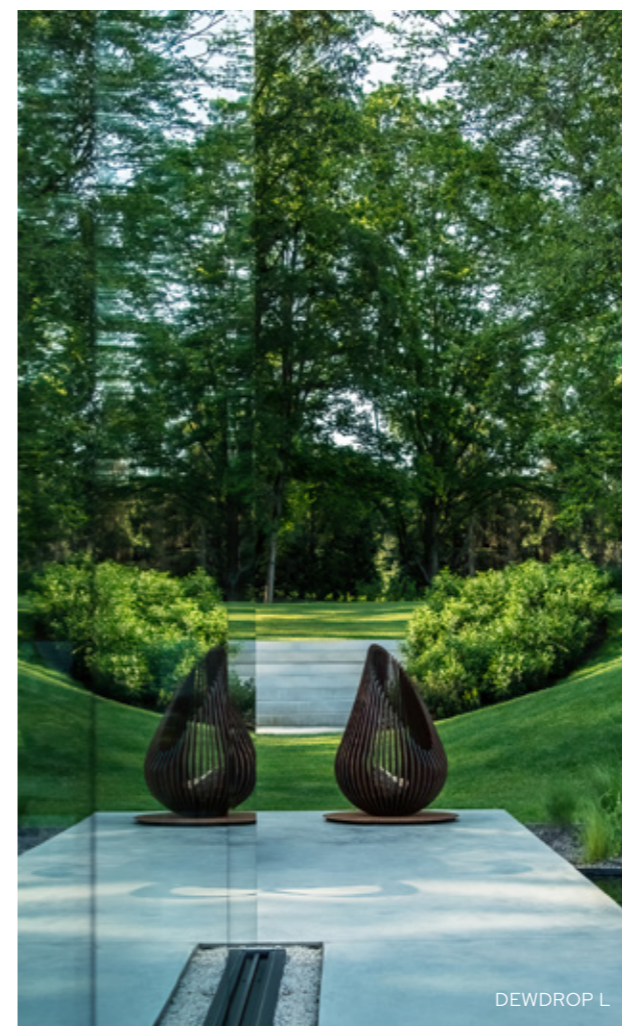

DEWDROP L

Onderhoud

De Glowbus® Dewdrop vereist bijna geen onderhoud. Het enige wat we aanraden, is dat je regelmatig de assen verwijdert wanneer je het vuursculptuur gedurende langere periode niet meer gebruikt.

Weerbestendigheid

De Glowbus® Dewdrop is perfect gewapend tegen de meest extreme natuurelementen. Temperaturen van -1.000°C tot 1.000°C zijn geen enkel probleem en dankzij zijn robuuste vorm en gewicht kan hij perfect tegen rukwinden tot 200 km/u.